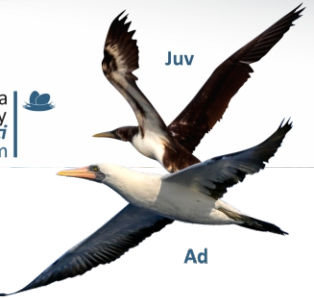

Pato Chalcuán
American Wigeon
Mareca americana
50 cm

Petrel de Cook
Cook's Petrel
Pterodroma cookii
32 cm (P)

Pardela Patas Rosadas
Pink-footed Shearwater
Ardeana creatopus
48 cm (Pr)

Bobo de Nazca
Nazca Booby
Sula granti
81 cm