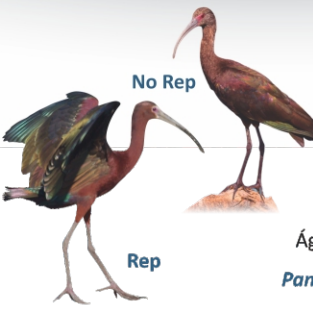

Águila Pescadora
Osprey
Pandion haliaetus
60 cm