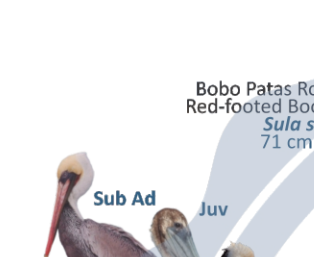

Cerceta Alas Azules
Blue-winged Teal
Spatula discors
39 cm

Pardela Cola de Cuña
Wedge-tailed Shearwater
Ardeana pacifica
46 cm (A)

Bobo Café
Brown Booby
Sula leucogaster
76 cm

Águila Pescadora
Osprey
Pandion haliaetus
60 cm

Zarapito Trinador
Whimbrel
Numenius phaeopus
43 cm

Vuelvepedras Rojizo
Ruddy Turnstone
Arenaria interpres
24 cm

Cerceta Canela
Cinnamon Teal
Spatula cyanoptera
40 cm

Pardela de Revillagigedo
Townsend's Shearwater
Puffinus auricularis
33 cm (P)

Bobo Patas Rojas
Red-footed Booby
Sula sula
71 cm (A)

Gavilán Rastroero
Northern Harrier
Circus hudsonius
48 cm

Zarapito Pico Largo
Long-billed Curlew
Numenius americanus
58 cm

Salteador Robusto
Pomarine Jaeger
Stercorarius pomarinus
53 cm