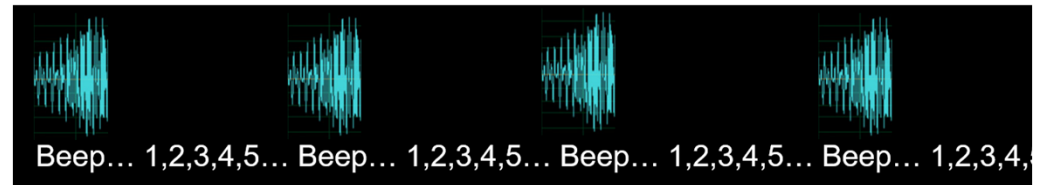

Marcando aves
Tagging birds

¿Qué es y cómo funciona Motus?

What is Motus and how does it work?

Una red colaborativa de estaciones para rastrear la vida silvestre a diferentes escalas.
A collaborative network of stations to track wildlife at different scales.