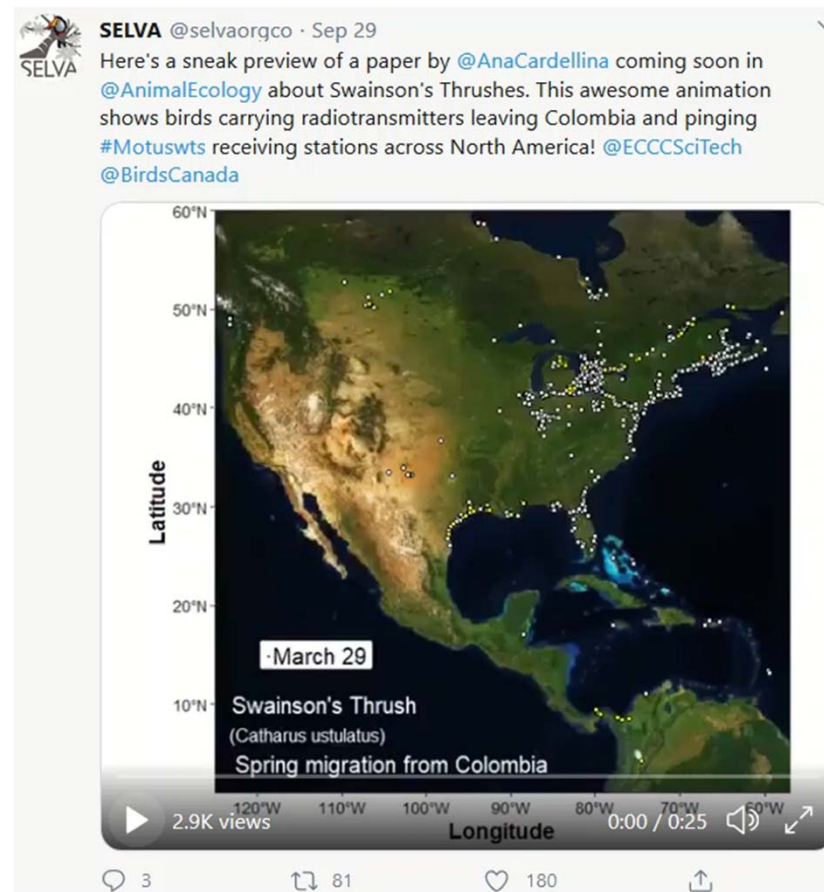

¿Como es diferente Motus de otras tecnologías? How is Motus different from other technologies

1 COLABORACIÓN COLLABORATION

THE DREAM

Have the hability to track wildlife collaboratively & answer questions at local, regional, and hemispheric scales to support conservation where and when it is most needed