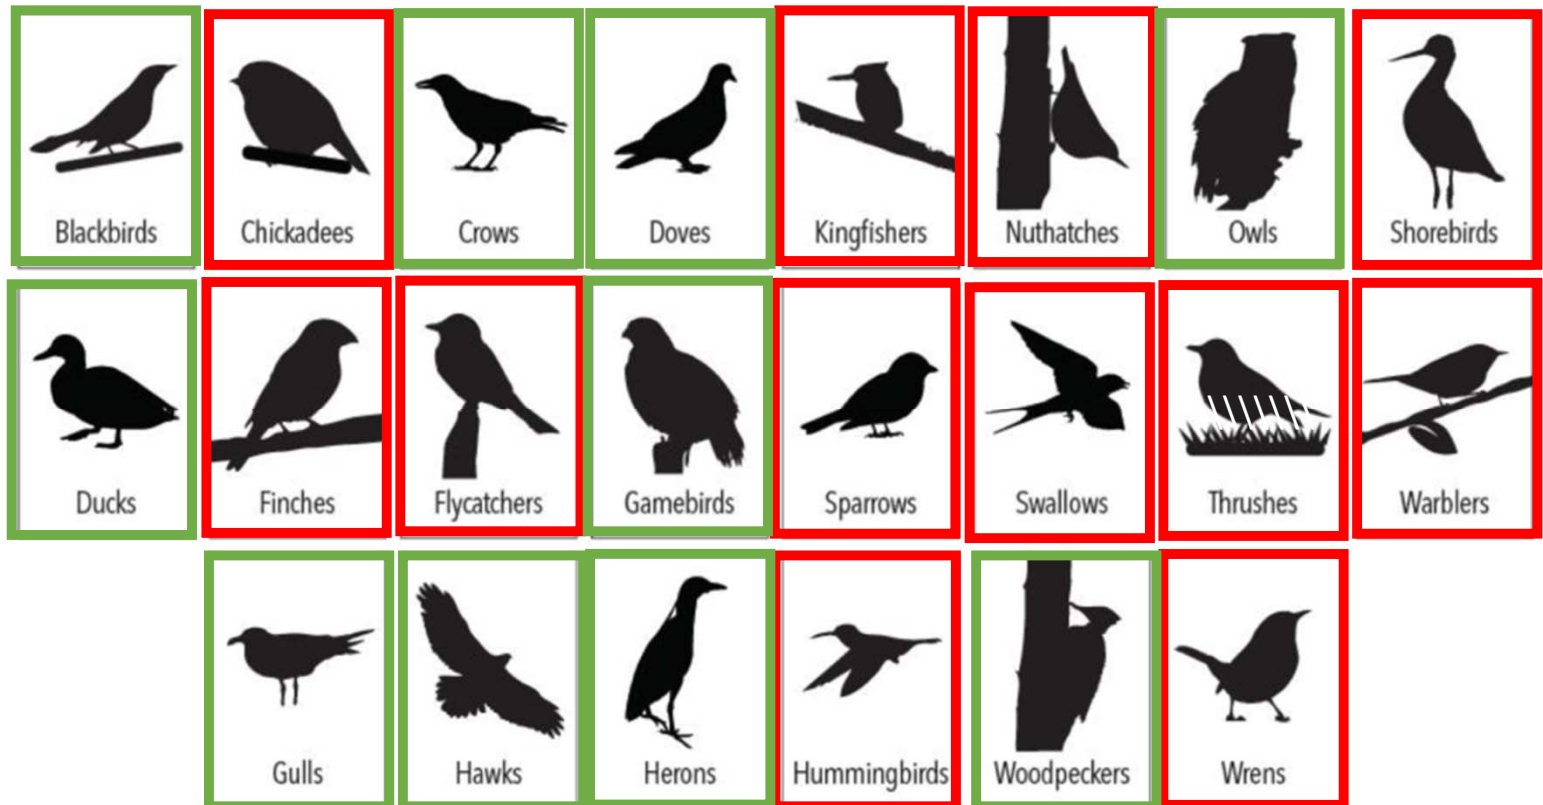

How is Motus different from other transmisores

2

PESO
WEIGHT

**Aves compatibles
con:**

Transmisores
> 2 gr

Transmisores
< 2 gr

¿Como es diferente Motus de otras tecnologías?

How is Motus different from other technologies