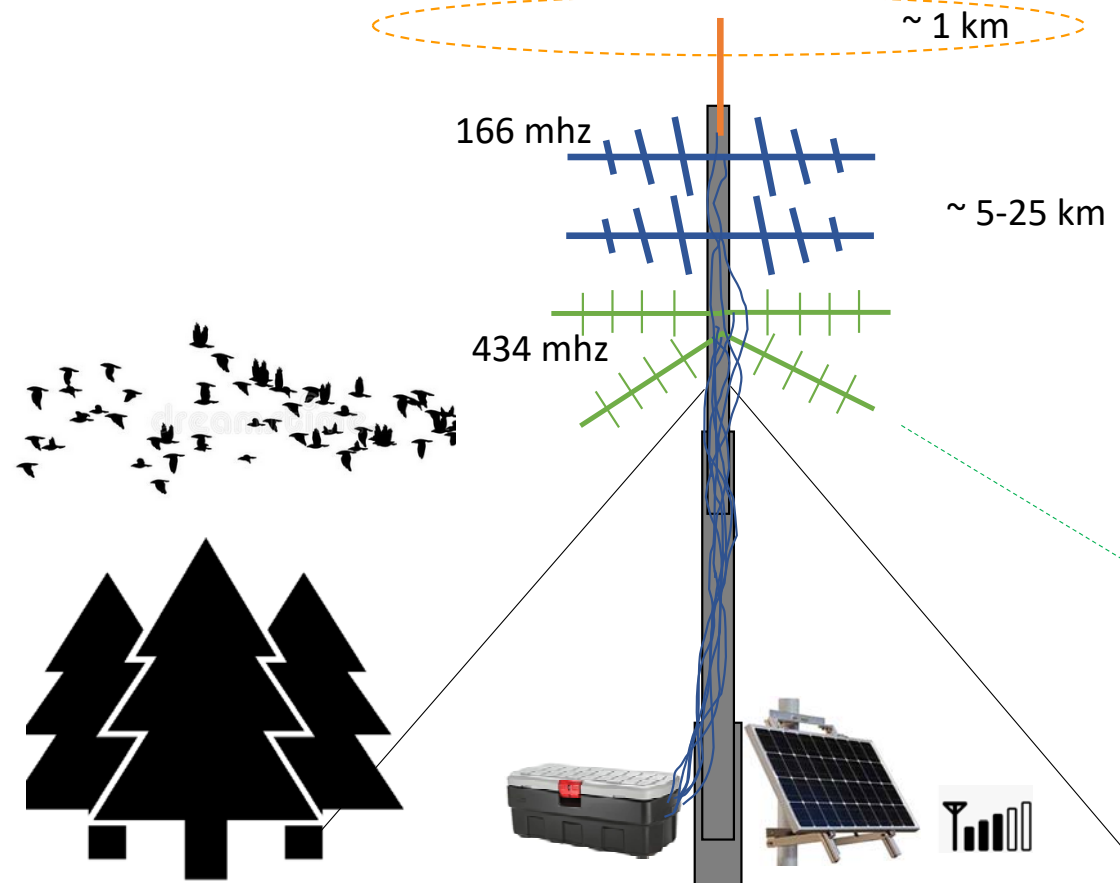

¿Canto cuesta? Situación hipotética

How much: hypothetical situation

~1,000-1,500 USD

- Una antena omnidireccional
- Wifi, electricidad disponible
- Altura no necesaria

~4-15 k USD

Condiciones optimas para el uso de Motus

The sweet spot of Motus

Animales migratorios pequeños (< 50g)
Small migratory animals (<50 g)

Suficientes estaciones en el área de interés.
Enough stations in area of interest

Recaptura del individuo impráctica
Recaptures of individual impractical