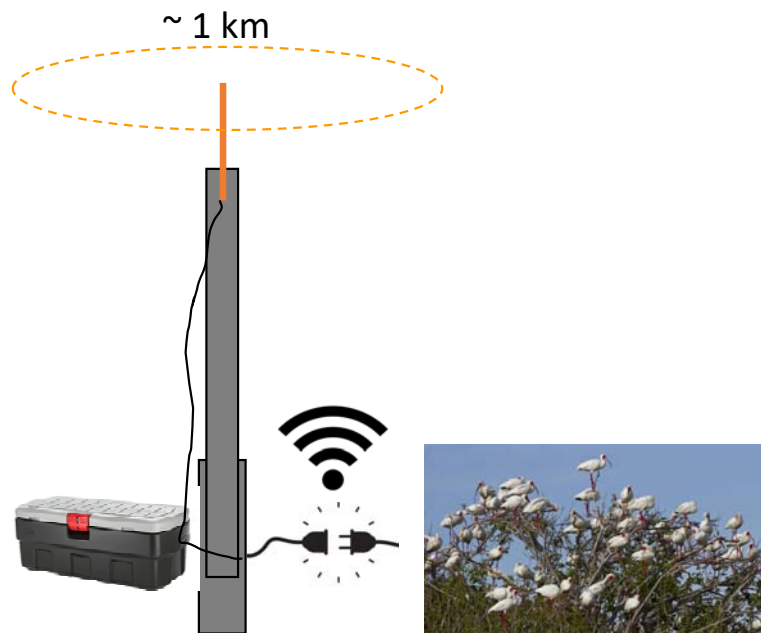

¿Canto cuesta? Situación hipotética

How much: hypothetical situation

~1,000-1,500 USD

- Una antena omnidireccional
- Wifi, electricidad disponible
- Altura no necesaria

~4-15 k USD

Condiciones optimas para el uso de Motus