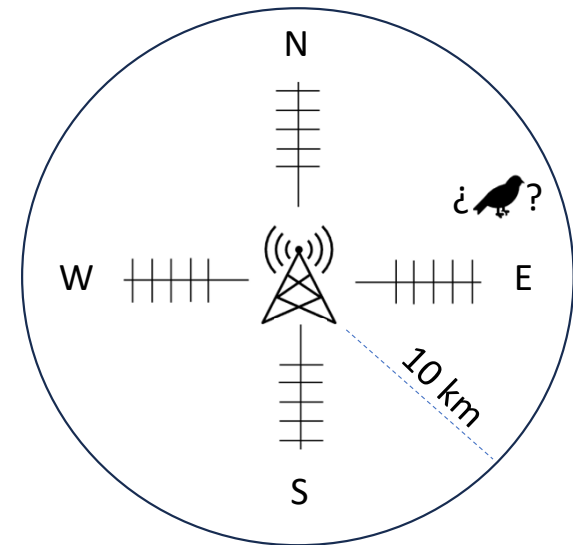

RESOLUCION ESPACIAL

Spatial resolution