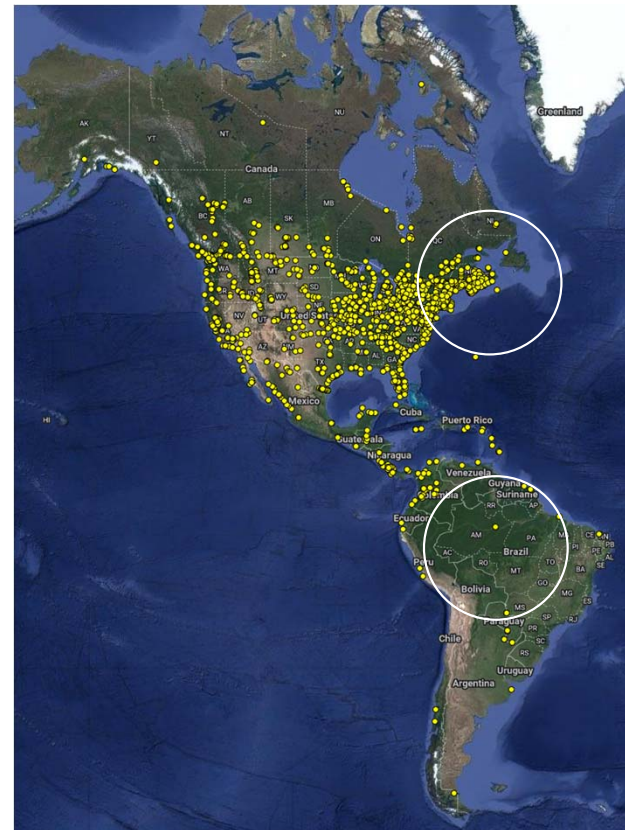

¿Canto cuesta? Situación hipotética

How much: hypothetical situation

~1,000-1,500 USD

- Una antena omnidireccional
- Wifi, electricidad disponible
- Altura no necesaria

~4-15 k USD

Condiciones optimas para el uso de Motus

The sweet spot of Motus

Animales migratorios pequeños (< 50g)
Small migratory animals (<50 g)

Suficientes estaciones en el área de interés.
Enough stations in area of interest

Recaptura del individuo impráctica
Recaptures of individual impractical