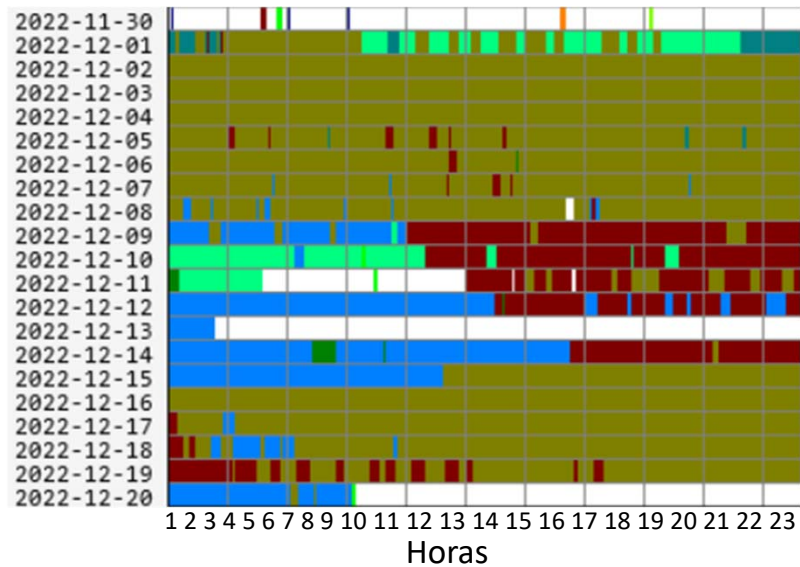

¿Como es diferente Motus de otras tecnologías?

How is Motus different from other technologies

3 RESOLUCION DE DATOS DATA RESOLUTION

RESOLUCION TEMPORAL

Temporal resolution